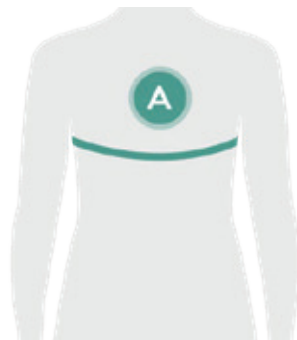

## Women's Posture Shirt™

Størrelse	Vægt	Brystmål (A)
XS	49-57 kg	76-86 cm
S	58-72 kg	86-91 cm
M	73-84 kg	91-98 cm
L	85-96 kg	98-106 cm
XL	97-110 kg	106-114 cm
2XL	111-125 kg	115-122 cm

Brystmål: Mål midt på brystet.

## Men's Posture Shirt™

Størrelse	Vægt
XS	49-57 kg
S	58-72 kg
M	73-84 kg
L	85-96 kg
XL	97-110 kg
2XL	111-125 kg